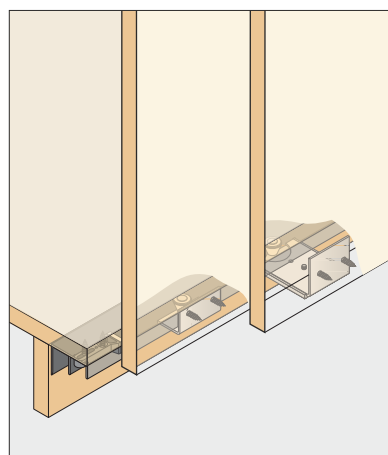

ES LD 059 SOFT *

ES LD - 059 A - 3 Door Kit

SET

ES LD 059 - A ₹7,890.00

ES LD 059 - A SOFT *

ES LD - 060

Bottom Door Guide

Features :