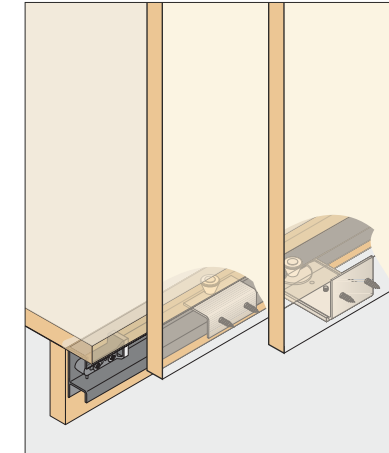

PCS

₹ 3,060.00

ES LD - 060 2 Doors kit

SET

ES LD 060 ₹2,810.00

ES LD - 060 A 3 Doors kit

SET

ES LD 060 - A ₹ 2,420.00