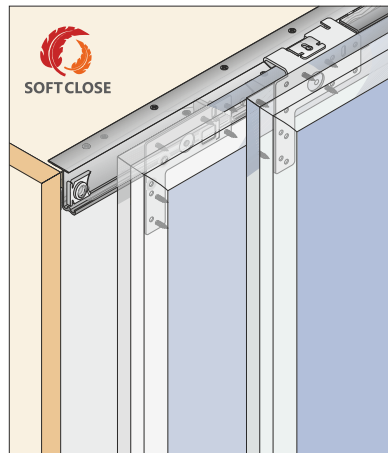

ES LD 058 ₹5,130.00

ES LD 058 SOFT *

ES LD - 058 A - 3 Door Kit

SET

ES LD 058 - A ₹5,870.00

ES LD 058 - A SOFT *

ES LD - 059

Alu Profile Sliding Fitting for Wardrobe